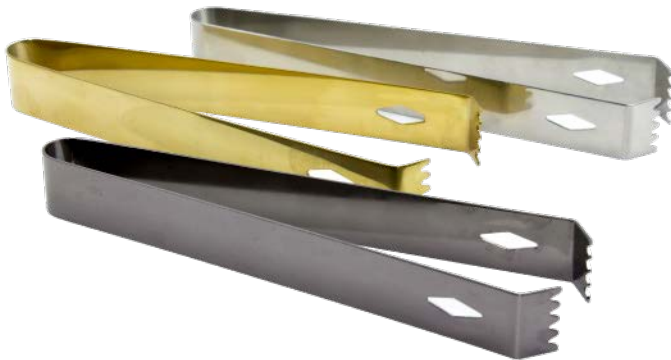

## Colador Gusano 2 puntas

**MATERIAL**

ACERO INOXIDABLE

**COLOR**

PLATEADO

## Colador Gusano 4 puntas

**MATERIAL**

ACERO INOXIDABLE

**COLOR**

PLATEADO

## Colador Pro 2 puntas

**MATERIAL**

ACERO INOXIDABLE

**COLOR**

PLATEADO

## Cuchara para bar Waterdrop

**MATERIAL**

ACERO INOXIDABLE

**COLOR**

PLATEADO, DORADO, COBRE  
Y NEGRO